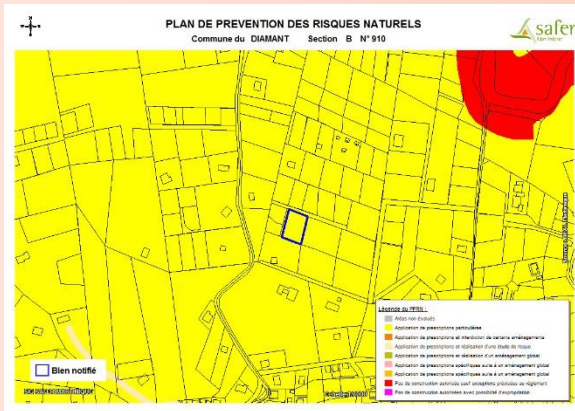

NOS PRESTATIONS :

- Relevés GPS
- Cartographie

REALISATION CARTOGRAPHIQUE : LE PPRN

RELEVES GPS

REALISATION CARTOGRAPHIQUE : LE SCAN25

REALISATION CARTOGRAPHIQUE : POS / PLU

**REALISATION CARTOGRAPHIQUE :
POTENTIALITES AGRICOLES**

LA SAFER, Société d'Aménagement Foncier et d'Établissement Rural contribue à l'aménagement des espaces ruraux.

La SAFER possède une équipe de techniciens à votre service que vous soyez agriculteurs ou particulier, élu des collectivités territoriales, maires....